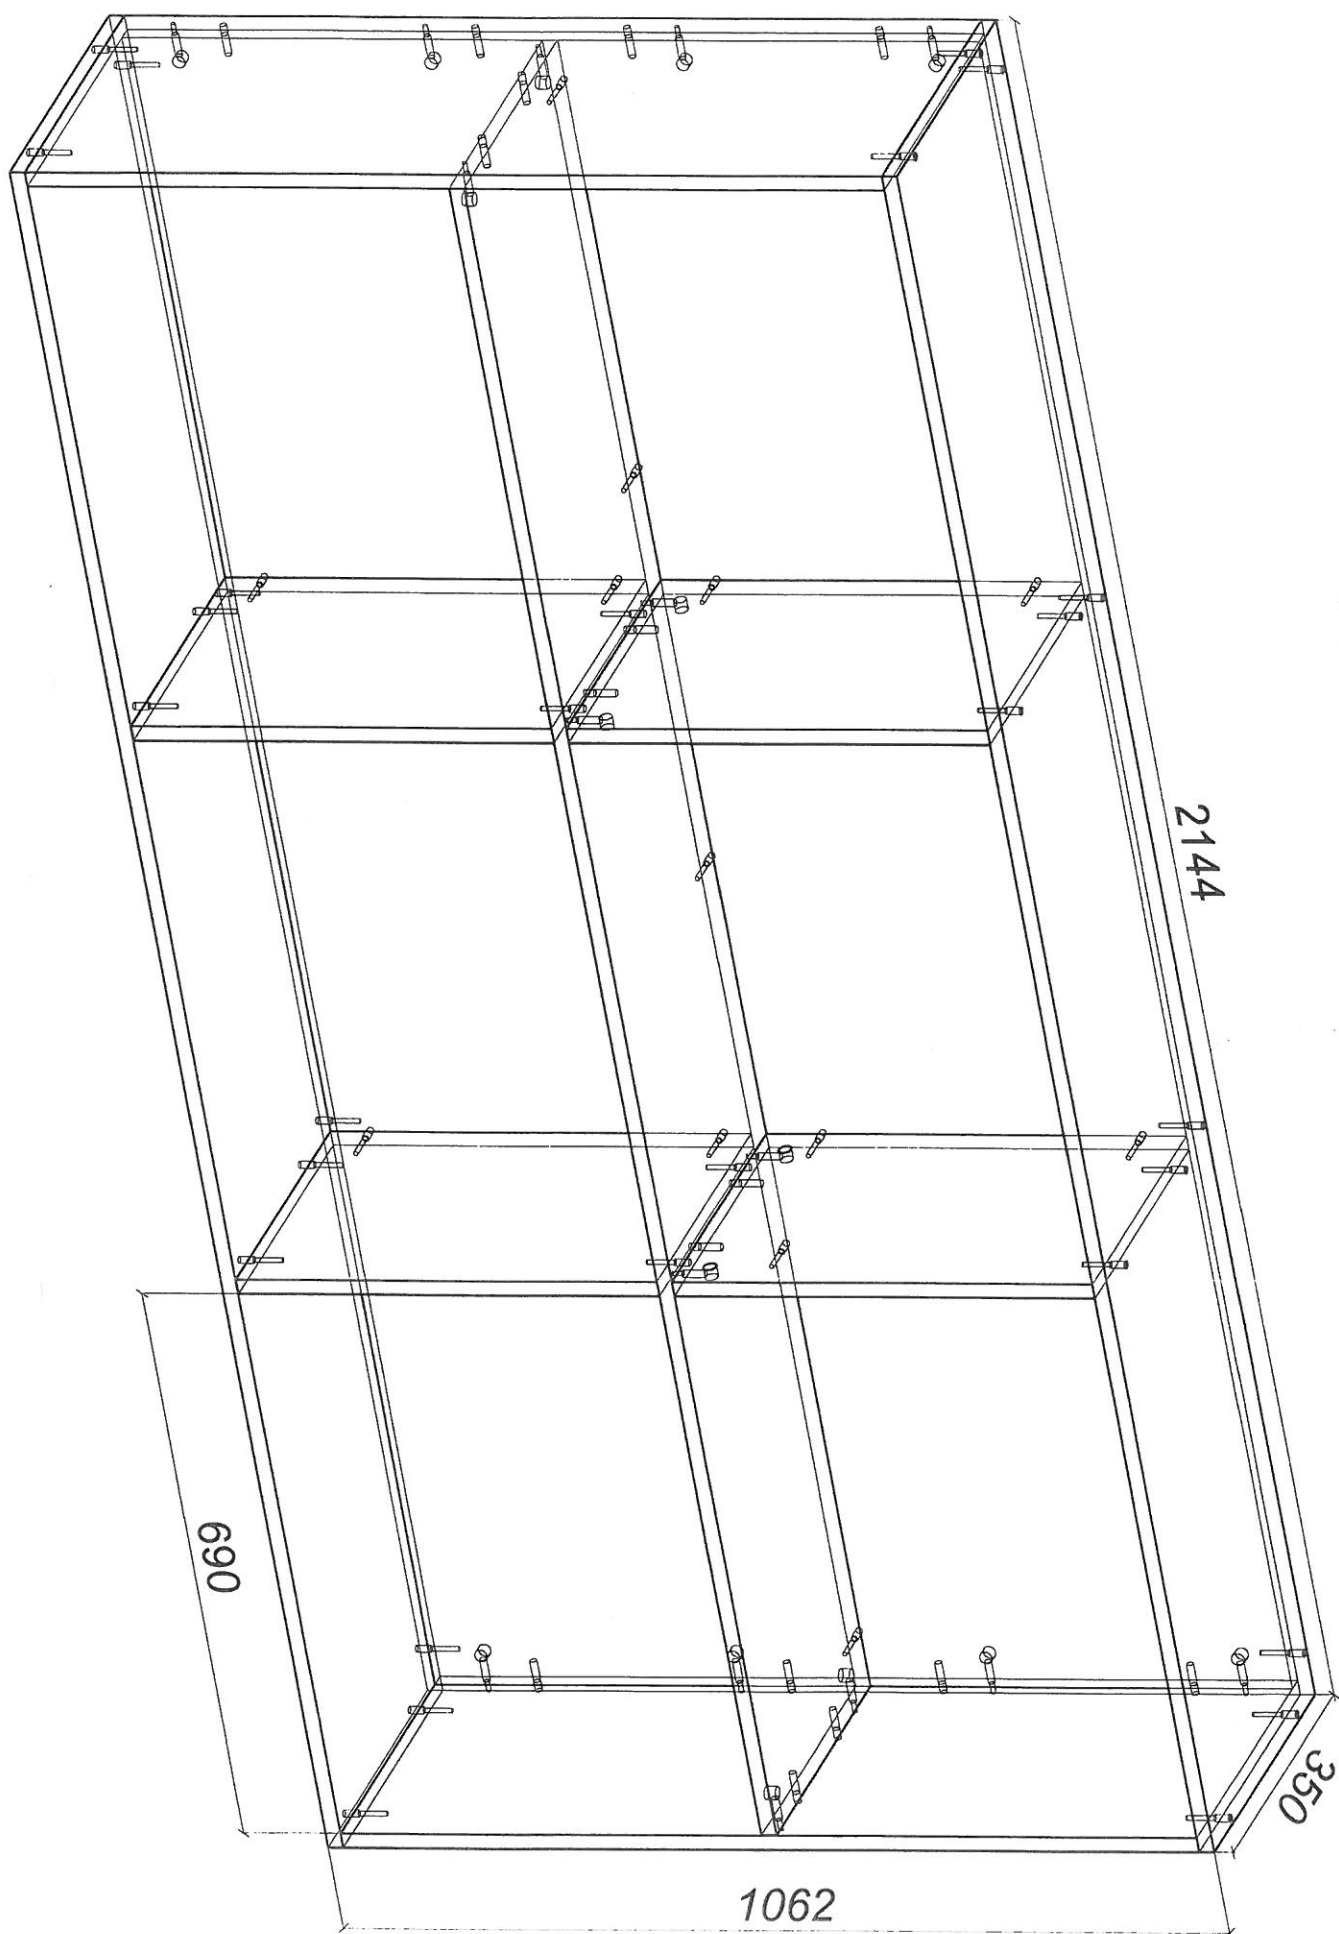

Surmeuble pour lit strada 90x200x18

Surmeuble pour lit strada 140x200x18